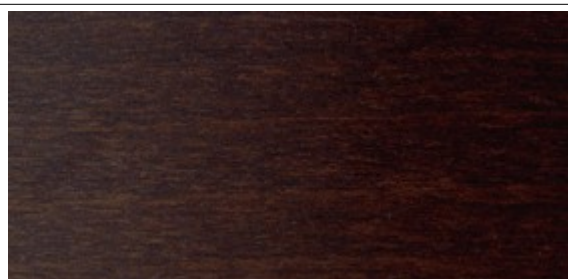

Wzornik kolorów drewna - ławy/taborety Exclusive

czarny połysk/mat

biały połysk/mat

orzech jasny połysk/mat

orzech średni połysk/mat

orzech ciemny połysk/mat

mahoń jasny połysk/mat

mahoń ciemny połysk/mat

teak połysk/mat

czereśnia jasna połysk/mat

czereśnia średnia połysk/mat

	
<i>buk potysk/mat</i>	<i>dąb potysk/mat</i>
	
<i>dąb rustykalny potysk/mat</i>	<i>olcha potysk/mat</i>
	
<i>drewno róży potysk/mat</i>	<i>palisander jasny potysk/mat</i>
	
<i>palisander ciemny potysk/mat</i>	